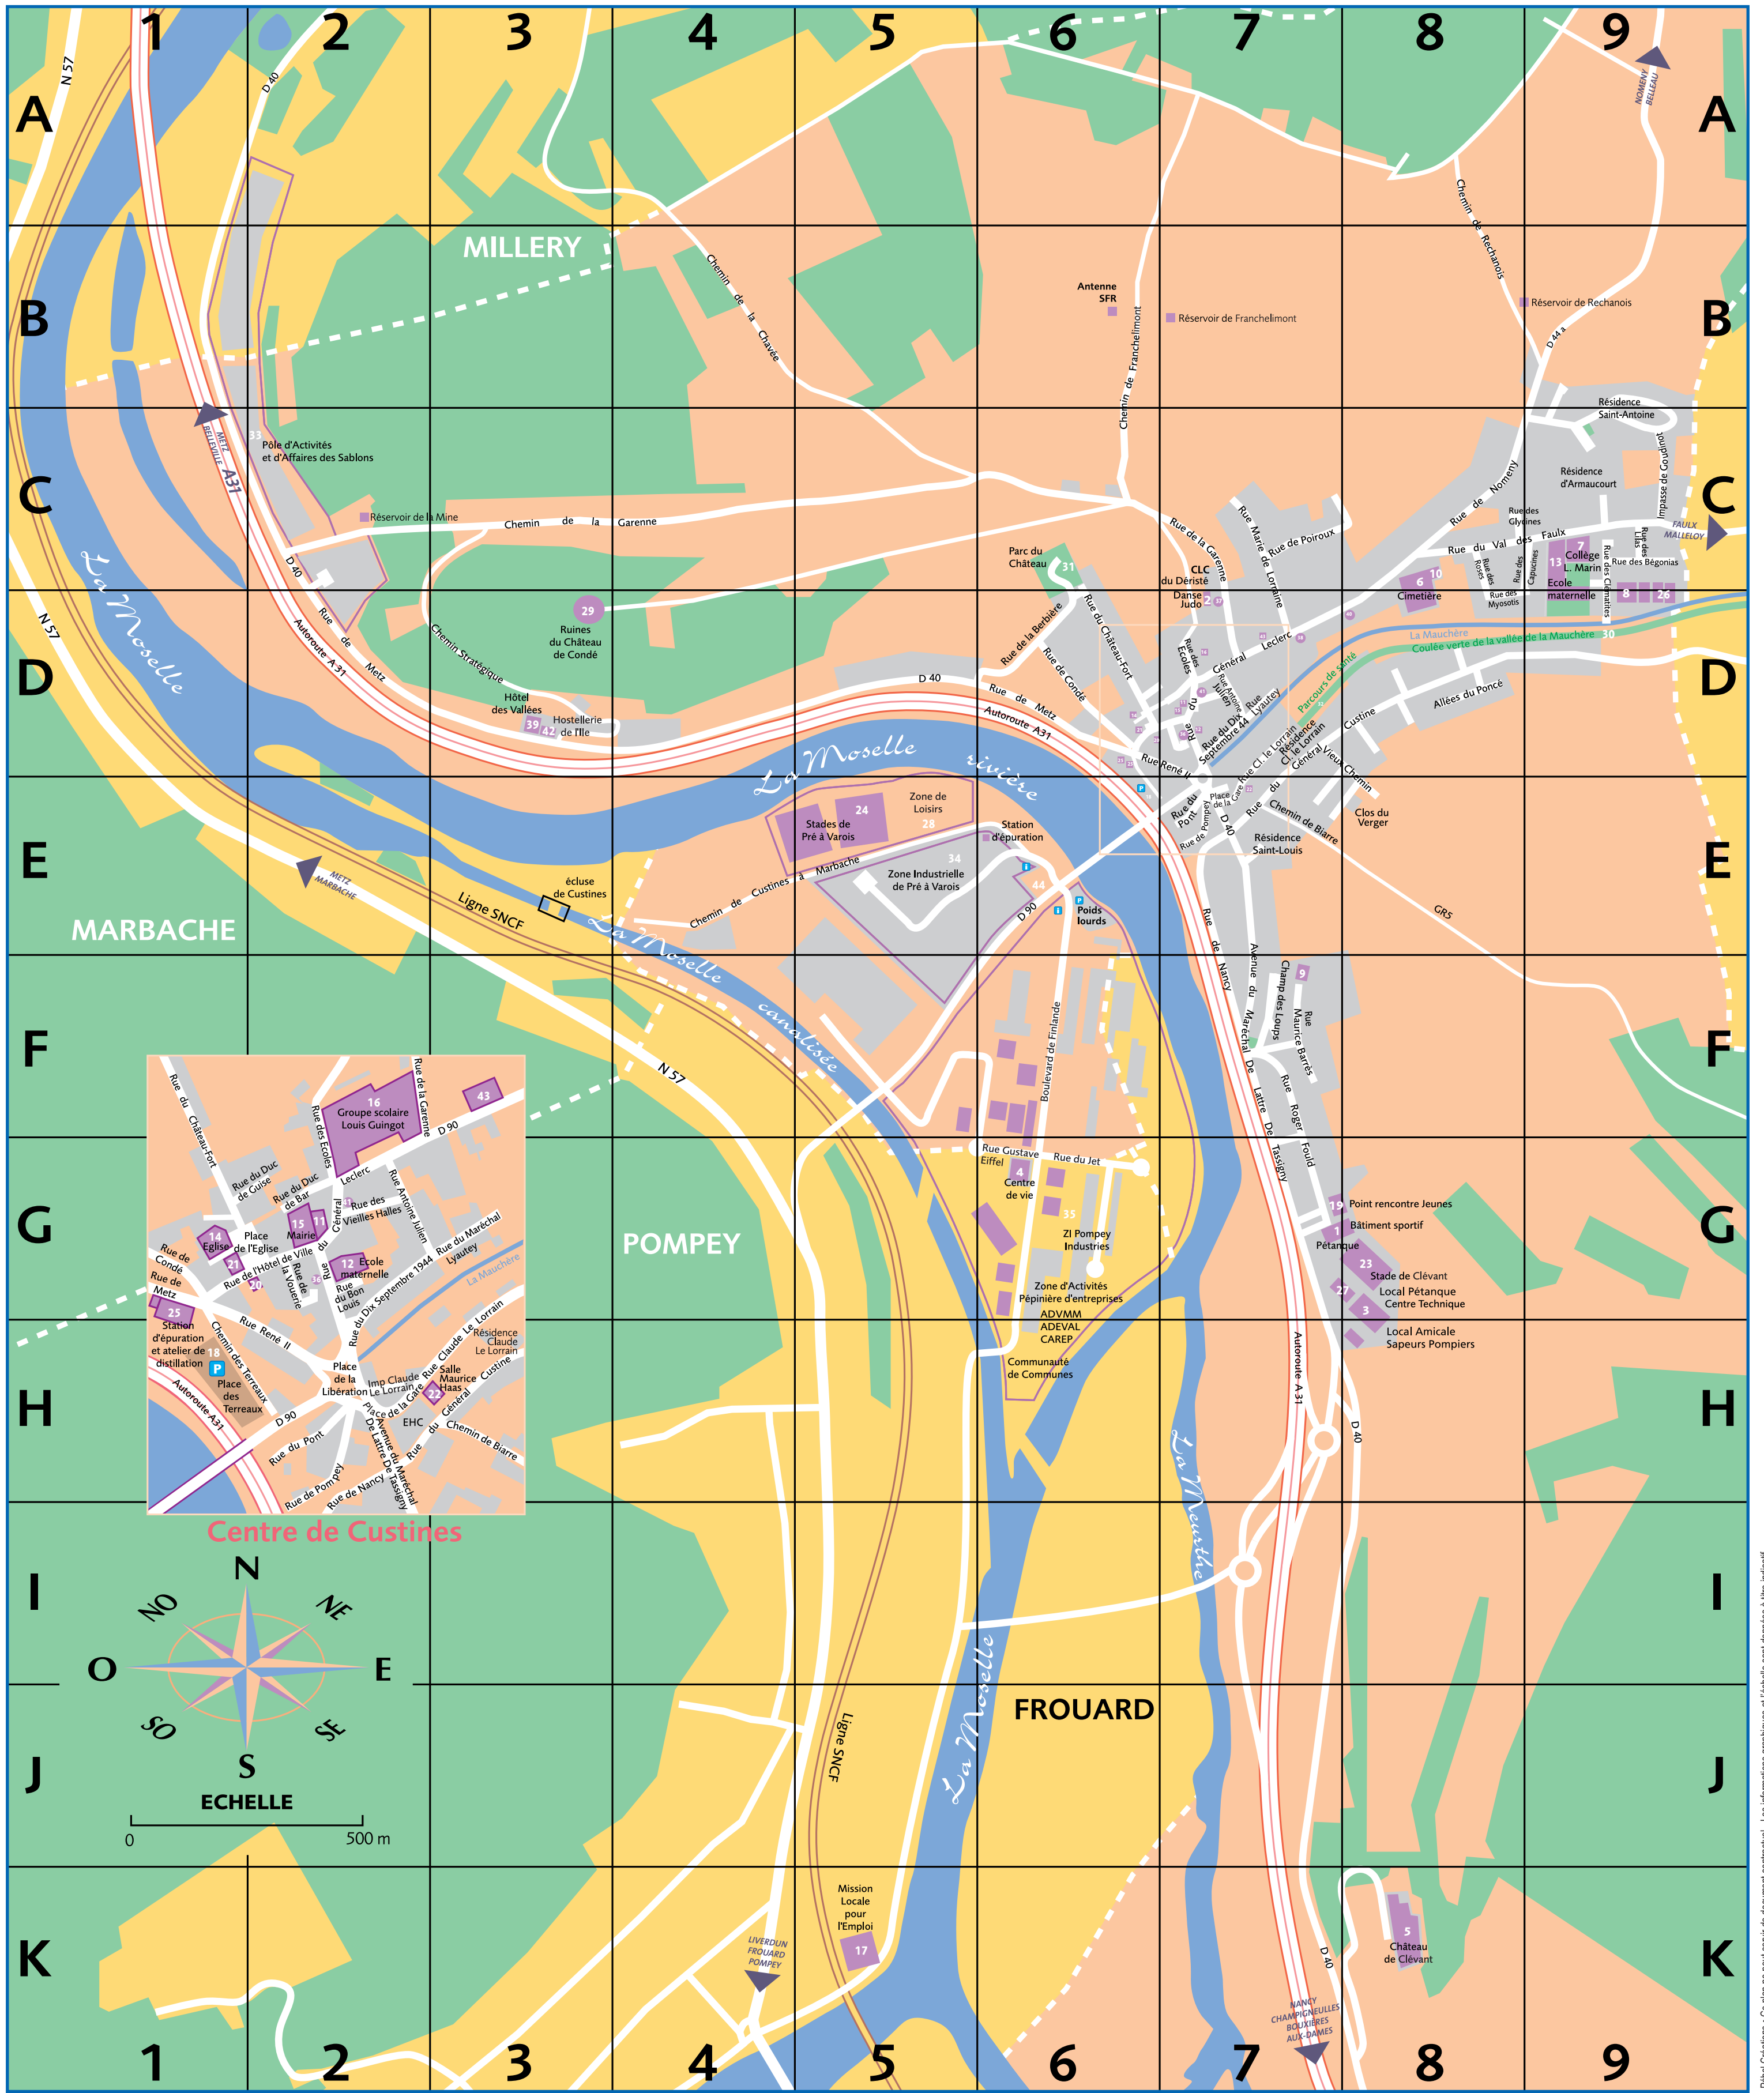

Ville de Custines

Meurthe et Moselle • Lorraine

Répertoire des voiries

Barrés (rue Maurice).....	F7
Bégonias (rue des).....	C9
Berbière (rue de la).....	D6
Biarre (chemin de).....	Centre E7-E8
Bon Louis (rue du).....	Centre
Capucines (rue des).....	C8-C9
Champ des Loups.....	D7
Château-Fort (rue du).....	Centre
Chavée (chemin de la).....	A3-C5
Chemin stratégique.....	C3-D3
Claude Le Lorrain (impasse).....	Centre
Claude Le Lorrain (rue).....	Centre
Clématites (rue des).....	C9-D9
Clos du Verger.....	E8
Condé (rue de).....	Centre
Coustine (rue du Général).....	Centre
Coustines à Marbache (chemin de).....	E4-E6
De Lattre de Tassigny (avenue du Maréchal).....	Centre E7-G7
Dix Septembre 1944 (rue du).....	Centre D7
Duc de Bar (rue du).....	Centre
Duc de Guise (rue du).....	Centre
Ecoles (rue des).....	D7
Eglise (place de l').....	Centre
Eiffel (rue Gustave).....	Centre
Finlande (boulevard de).....	Centre E6-G6

Fould (rue Roger).....	F7-G7
Franchellimont (chemin de).....	C6-A7
Gare (place de la).....	Centre E7
Garenne (rue de la).....	Centre C7-D7
Garenne (chemin de la).....	Centre C2-C5
Glycines (rue des).....	Centre C8
Goudinot (impasse de).....	Centre C9
Jet (rue du).....	Centre G6
Julien (rue Antoine).....	Centre D7
Leclerc (rue du Général).....	Centre D7-C8
Libération (place de la).....	Centre C9
Lilas (rue des).....	Centre D7
Lyautey (rue du Maréchal).....	Centre C9
Marie de Lorraine (rue).....	Centre B1-D6
Metz (rue de).....	Centre C7-D7
Myosotis (rue des).....	Centre D8
Nancy (rue de).....	Centre E7-F7
Nomeny (rue de).....	Centre C8-B9
Poiroux (rue de).....	Centre C7-C8
Pompey (rue de).....	Centre E7
Poncé (allées du).....	Centre D8
Pont (rue du).....	Centre E7
Rechnois (chemin de).....	Centre A8-B9
René II (rue).....	Centre D6-D7
Roses (rue des).....	Centre C8-D8
Saint-Antoine (résidence).....	Centre B9-C9

Saint-Louis (résidence).....	E7
Terreaux (place des).....	Centre C8-C9
Val des Faulx (rue du).....	Centre E8
Vieilles Halles (rue des).....	Centre
Vieux Chemin.....	Centre
Vouerie (rue de la).....	Centre

Répertoire des équipements

Bâtiment sportif.....	1
Centre Socio-Culturel du Dénisté.....	2
Centre Technique.....	3
Centre de Vie (Pompey).....	4
Château de Clévant.....	5
Cimetière.....	6
Collège Louis Marin.....	7
C.O.S.E.C.....	8
D.D.E. (subdivision Nancy-Nord - Bureau de Custines).....	9
Dépositaire (morgue).....	10
Dispensaire.....	Centre 11
Ecole maternelle du Centre.....	Centre 12
Ecole maternelle du Val des Faulx.....	Centre 13
Eglise.....	Centre 14
Groupe scolaire Louis Guingot.....	Centre 16
Mairie.....	Centre 15