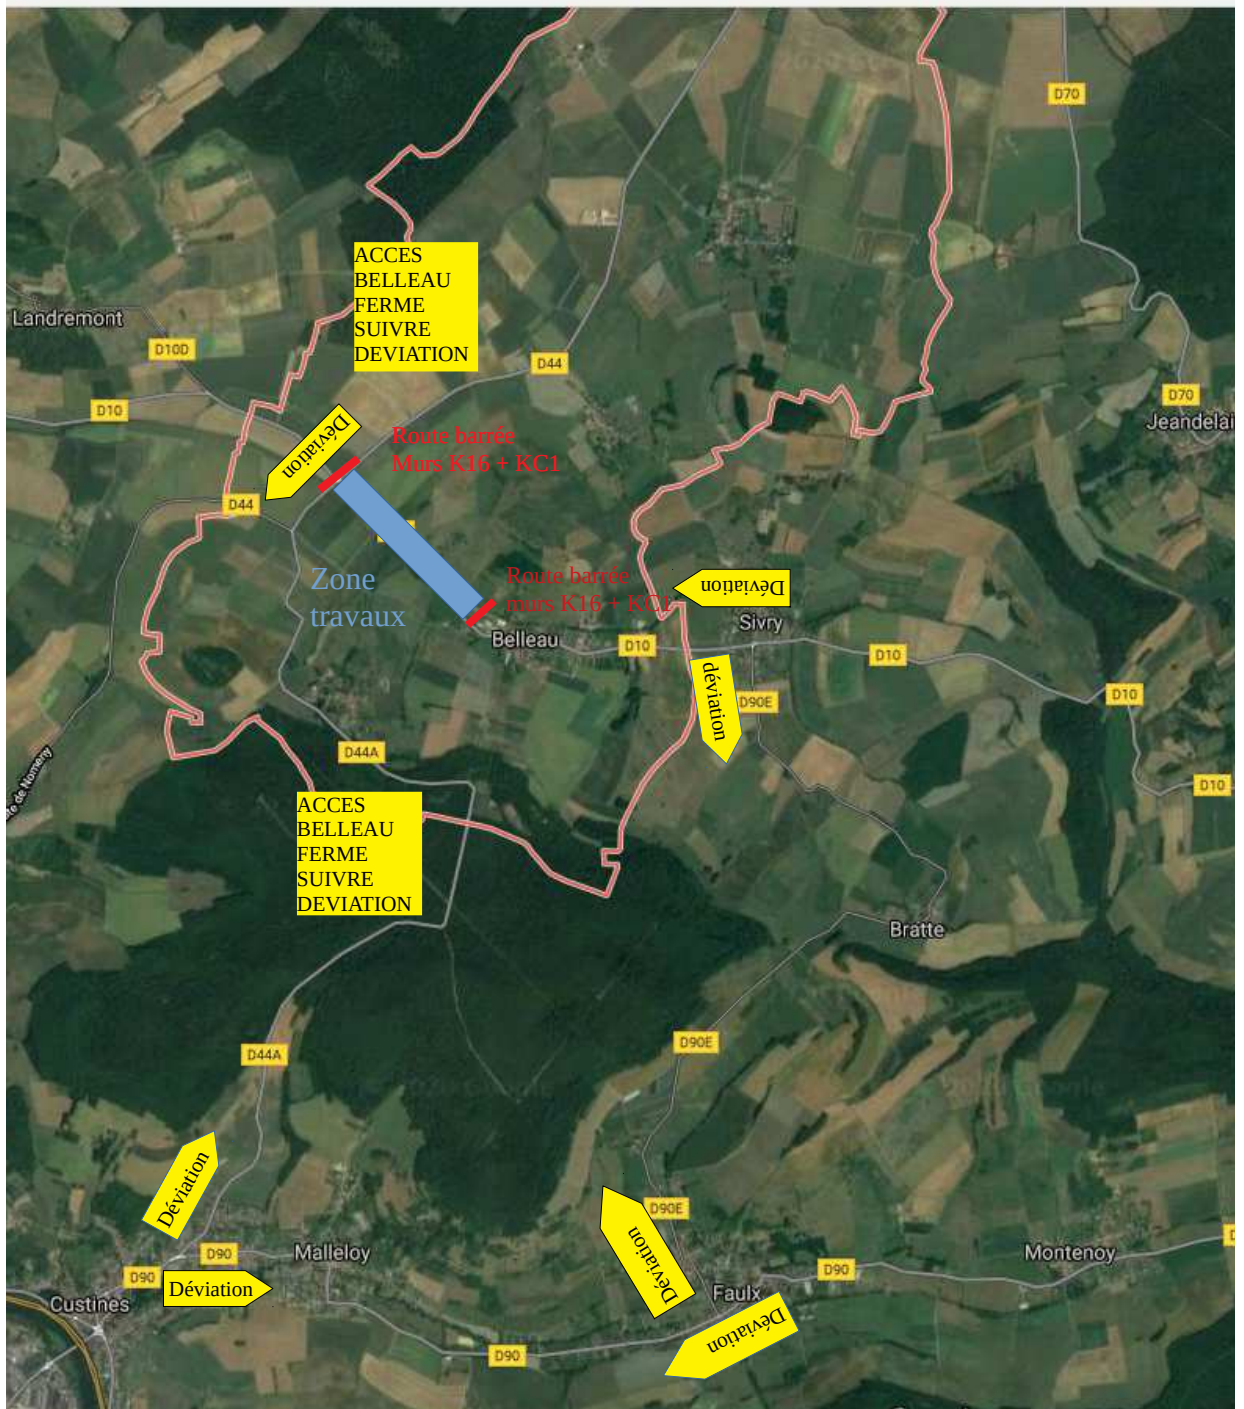

Fermeture RD10 PR 34+950 à 36+280

Depuis RD44, suivre RD44a Custines, à Custines prendre RD90 Faulx, à Faulx prendre RD90e direction Sivry, à Sivry prendre RD10 direction Belleau.

Depuis Belleau, suivre RD10 direction Sivry, à Sivry prendre RD10 direction Faulx, à Faulx prendre RD90 direction Pompey-Malleloy, à Custines prendre RD44a direction Belleau.